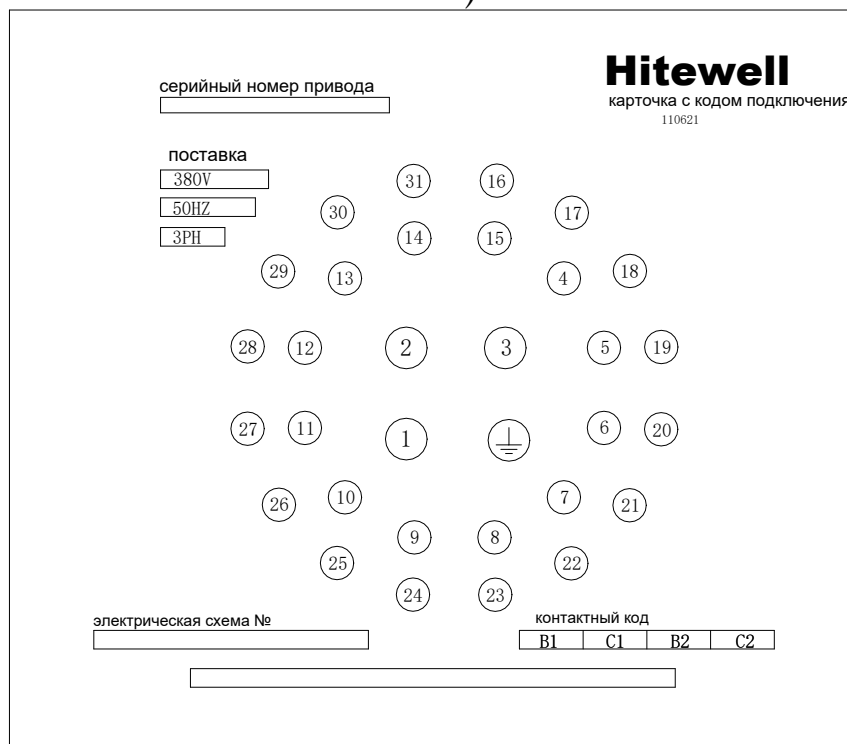

Электрическая схема стандартного типа VADQ006-030/VADQ100-200 (380 В переменного тока)

Внутри привода

Клеммная колодка