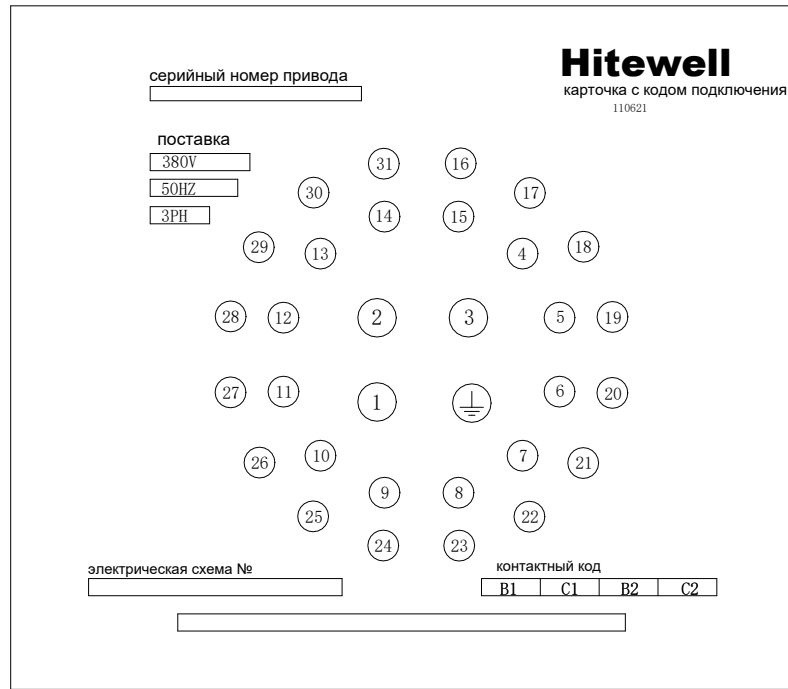

Схема подключения с регулировкой серии VADQ006-030/VADQ100-200 (380 В переменного тока)

Внутри привода

Клеммная колодка